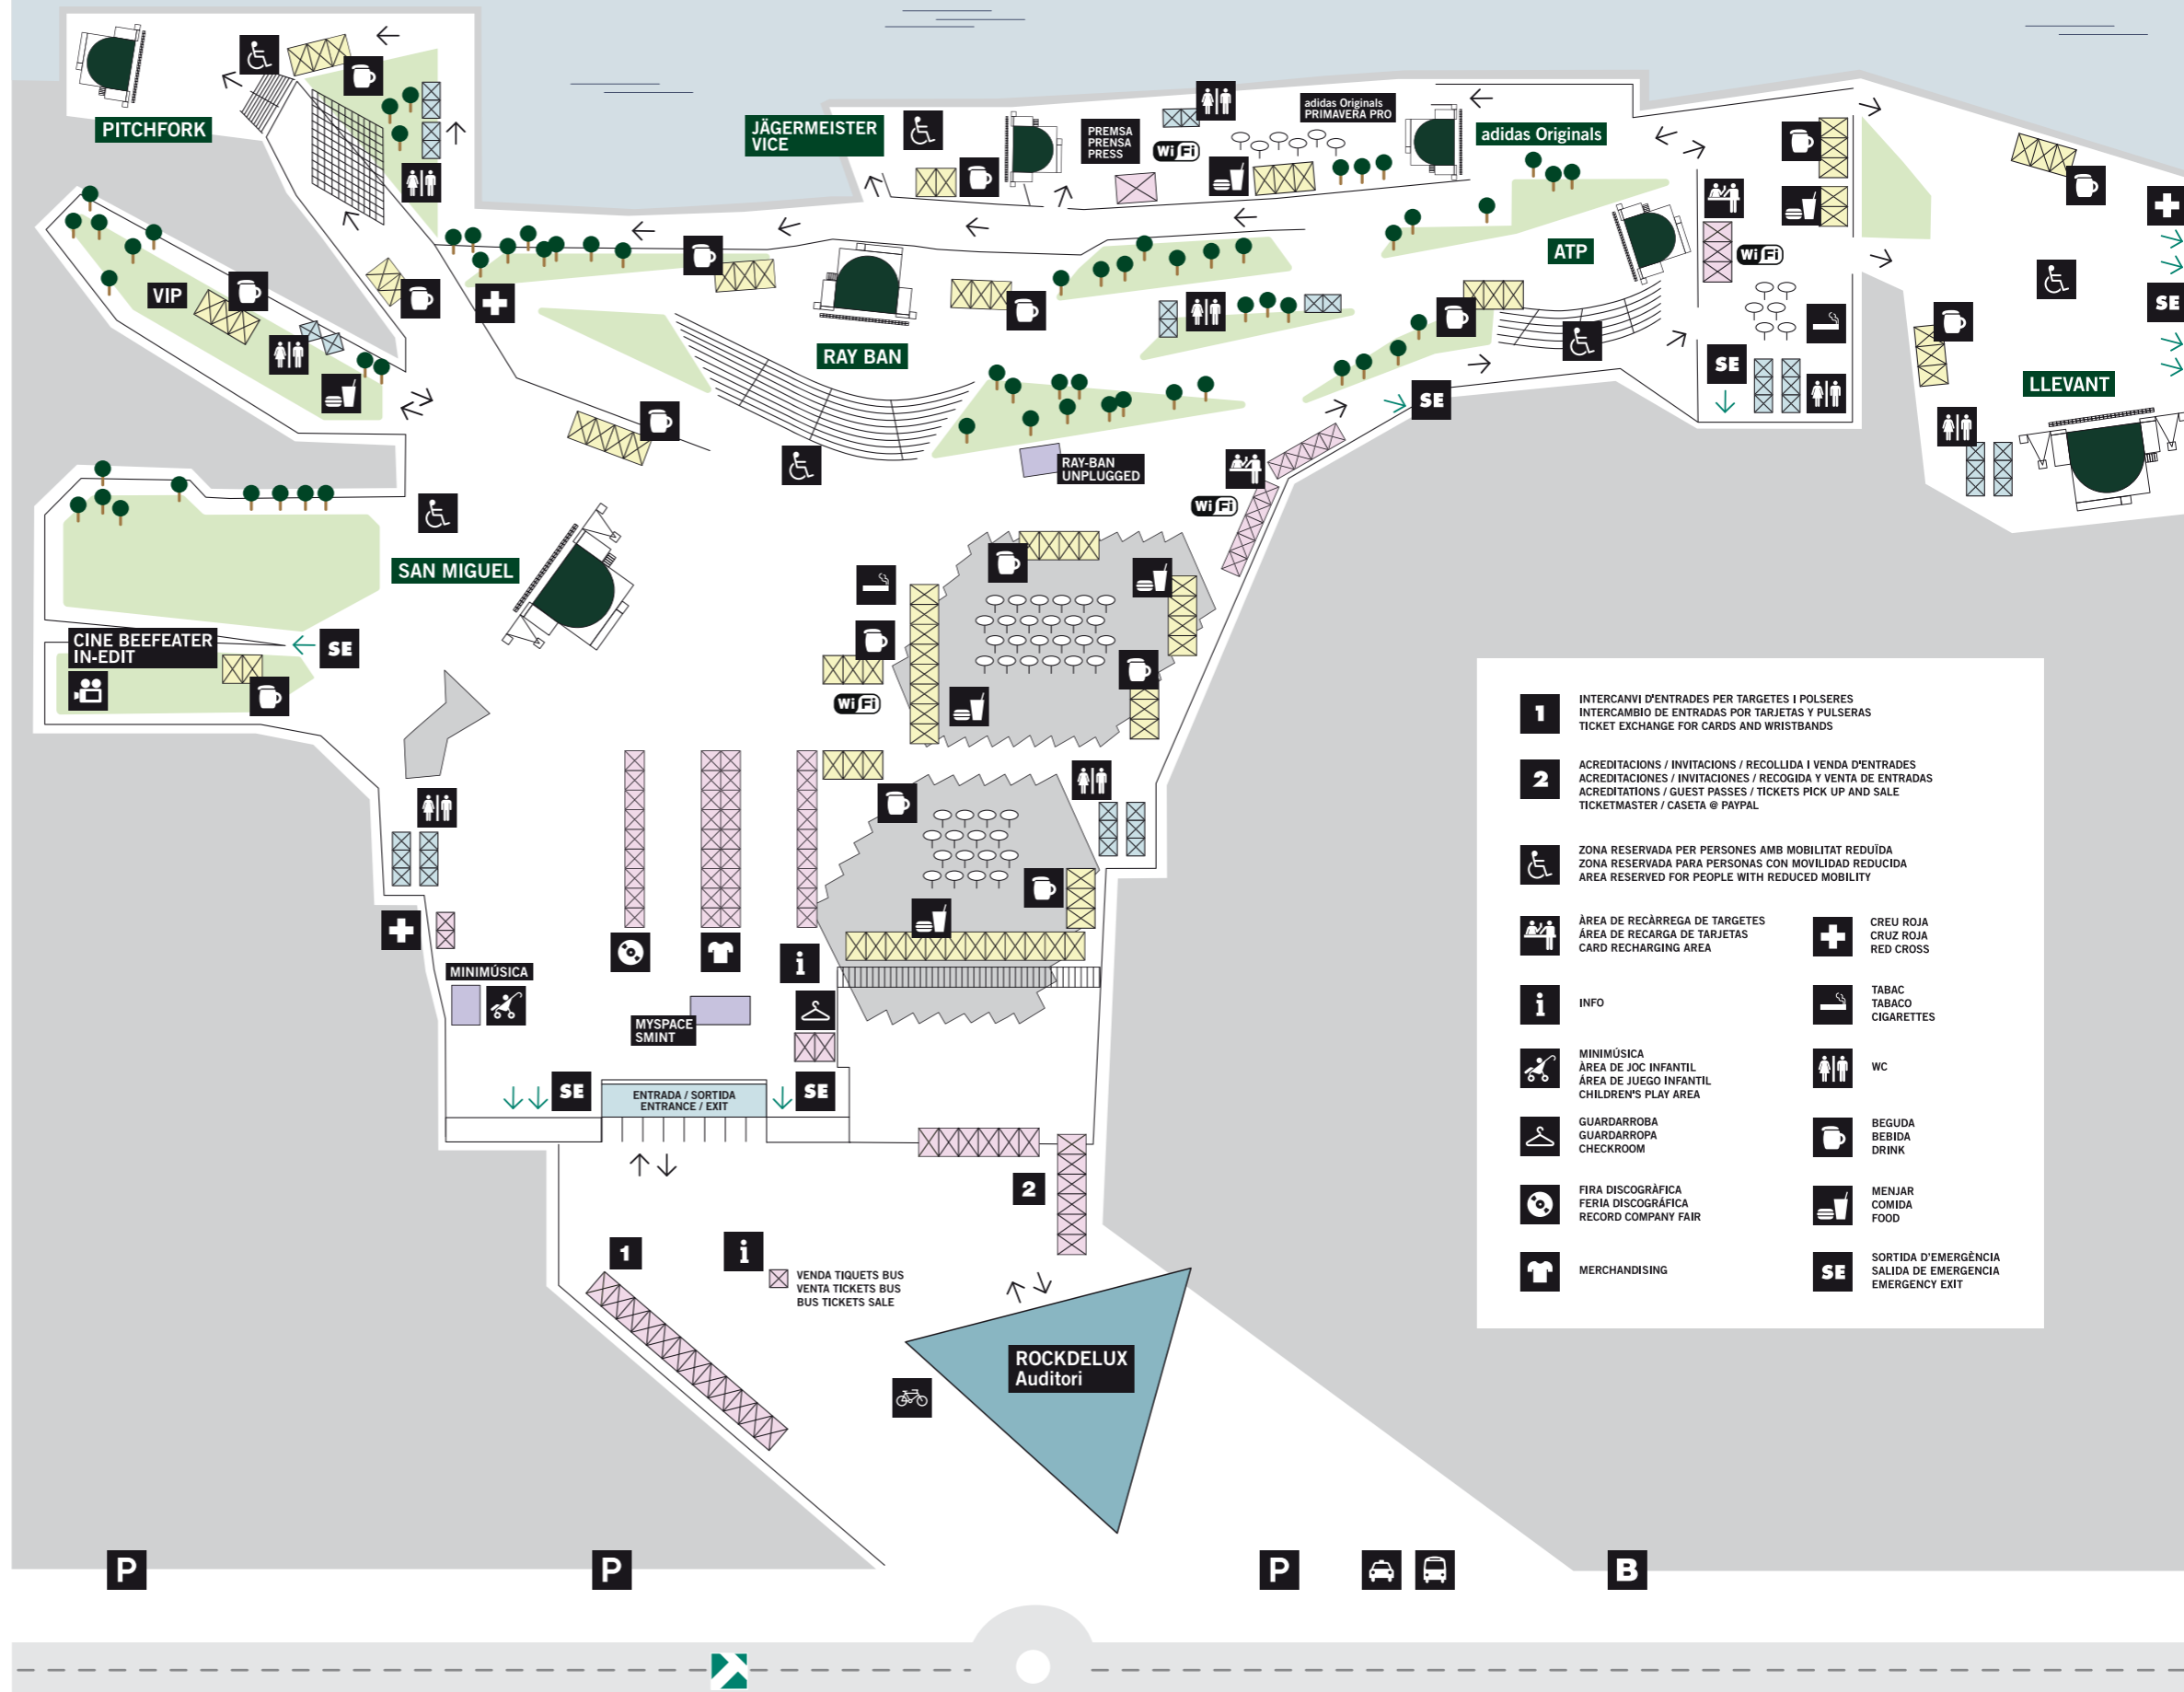

SanMiguel PRIMAVERA SOUND 2011

- 1** INTERCANVI D'ENTRADES PER TARGETES I PULSERES
INTERCAMBIO DE ENTRADAS POR TARJETAS Y PULSERAS
TICKET EXCHANGE FOR CARDS AND WRISTBANDS
- 2** ACREDITACIONES / INVITACIONES / RECOGIDA I VENDA D'ENTRADES
ACREDITATIONS / GUEST PASSES / TICKETS PICK UP AND SALE
TICKETMASTER / CASETA @ PAYPAL
- ZONA RESERVADA PER PERSONES AMB MOBILITAT REDUÏDA
ZONA RESERVADA PARA PERSONAS CON MOVILIDAD REDUCIDA
AREA RESERVED FOR PEOPLE WITH REDUCED MOBILITY
- ÀREA DE RECÀRREGA DE TARJETES
ÀREA DE RECARGA DE TARJETAS
CARD RECHARGING AREA
- CREU ROJA
CRUZ ROJA
RED CROSS
- INFO
- TABAC
TABACO
CIGARETTES
- MINIMÚSICA
ÀREA DE JOC INFANTIL
ÀREA DE JUEGO INFANTIL
CHILDREN'S PLAY AREA
- WC
- GUARDARROBA
GUARDARROPA
CHECKROOM
- BEGUDA
BEBIDA
DRINK
- FIRA DISCOGRÀFICA
FERIA DISCOGRÀFICA
RECORD COMPANY FAIR
- MENJAR
COMIDA
FOOD
- MERCHANDISING
- SORTIDA D'EMERGÈNCIA
SALIDA DE EMERGENCIA
EMERGENCY EXIT

M 300m ↘